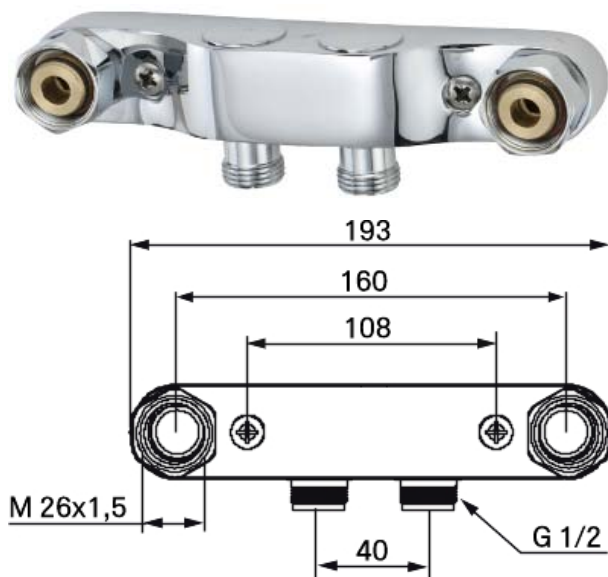

# Blandarfäste 40-160 c/c

- Ger säkrare och stabilare blandarmontage i svaga väggkonstruktioner
- För utanpåliggande rördragning
- Anslutning M26x1,5 inv
- Vändbar för rör från ovan

Utförande  
Krom

MA nr  
63 02 73